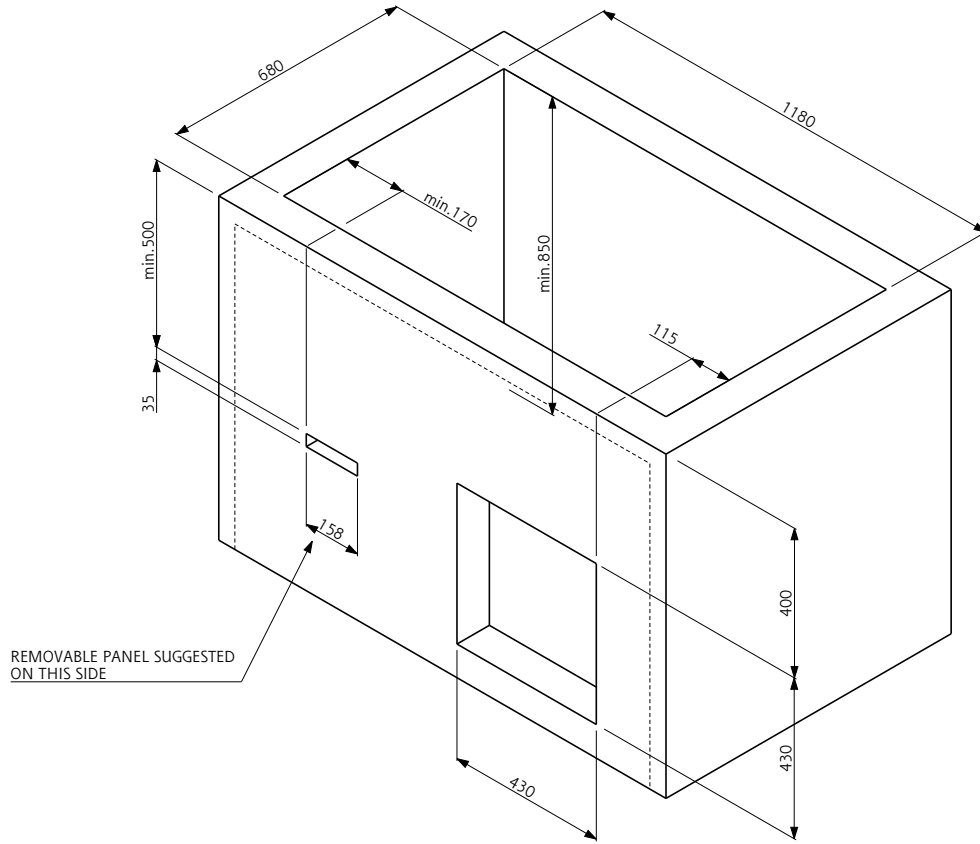

Doc. Nr. IDS-340265